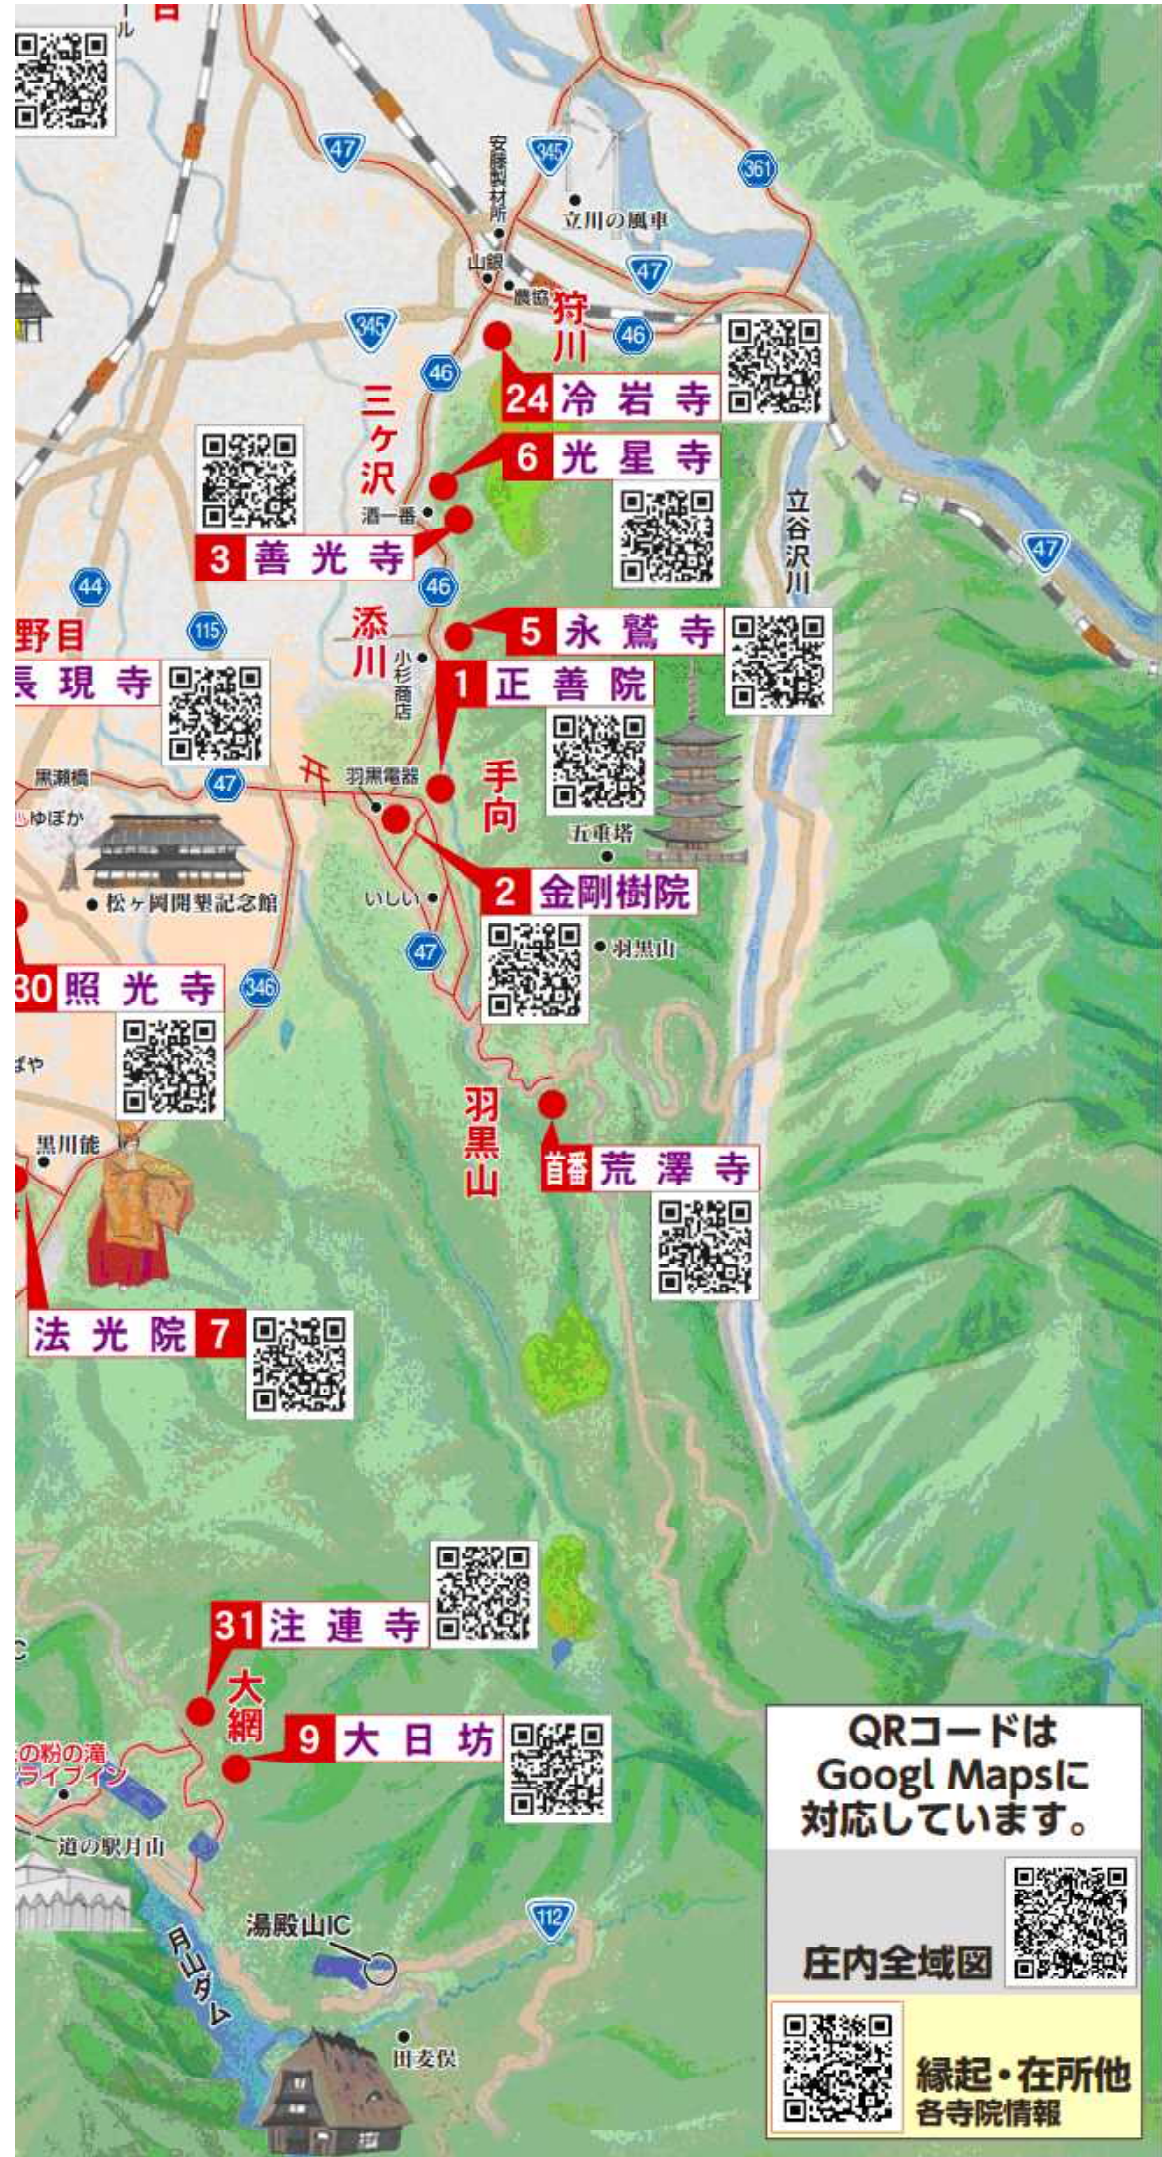

松山

12 総光寺

13 宝蔵寺

14

余目

龍宮寺 25

加茂

地蔵院 8

馬町

長福寺 26

湯田川

青龍寺 33

青龍寺

吉祥寺 32

板井川

日本海東北自動車道
(無料区間)

3 善光寺

24 冷岩寺

6 光星寺

5 永鷺寺

1 正善院

2 金剛樹院

首 荒澤寺

7 法光院

31 注連寺

9 大日坊

QRコードは
Googl Mapsに
対応しています。

庄内全域図

縁起・在所他
各寺院情報