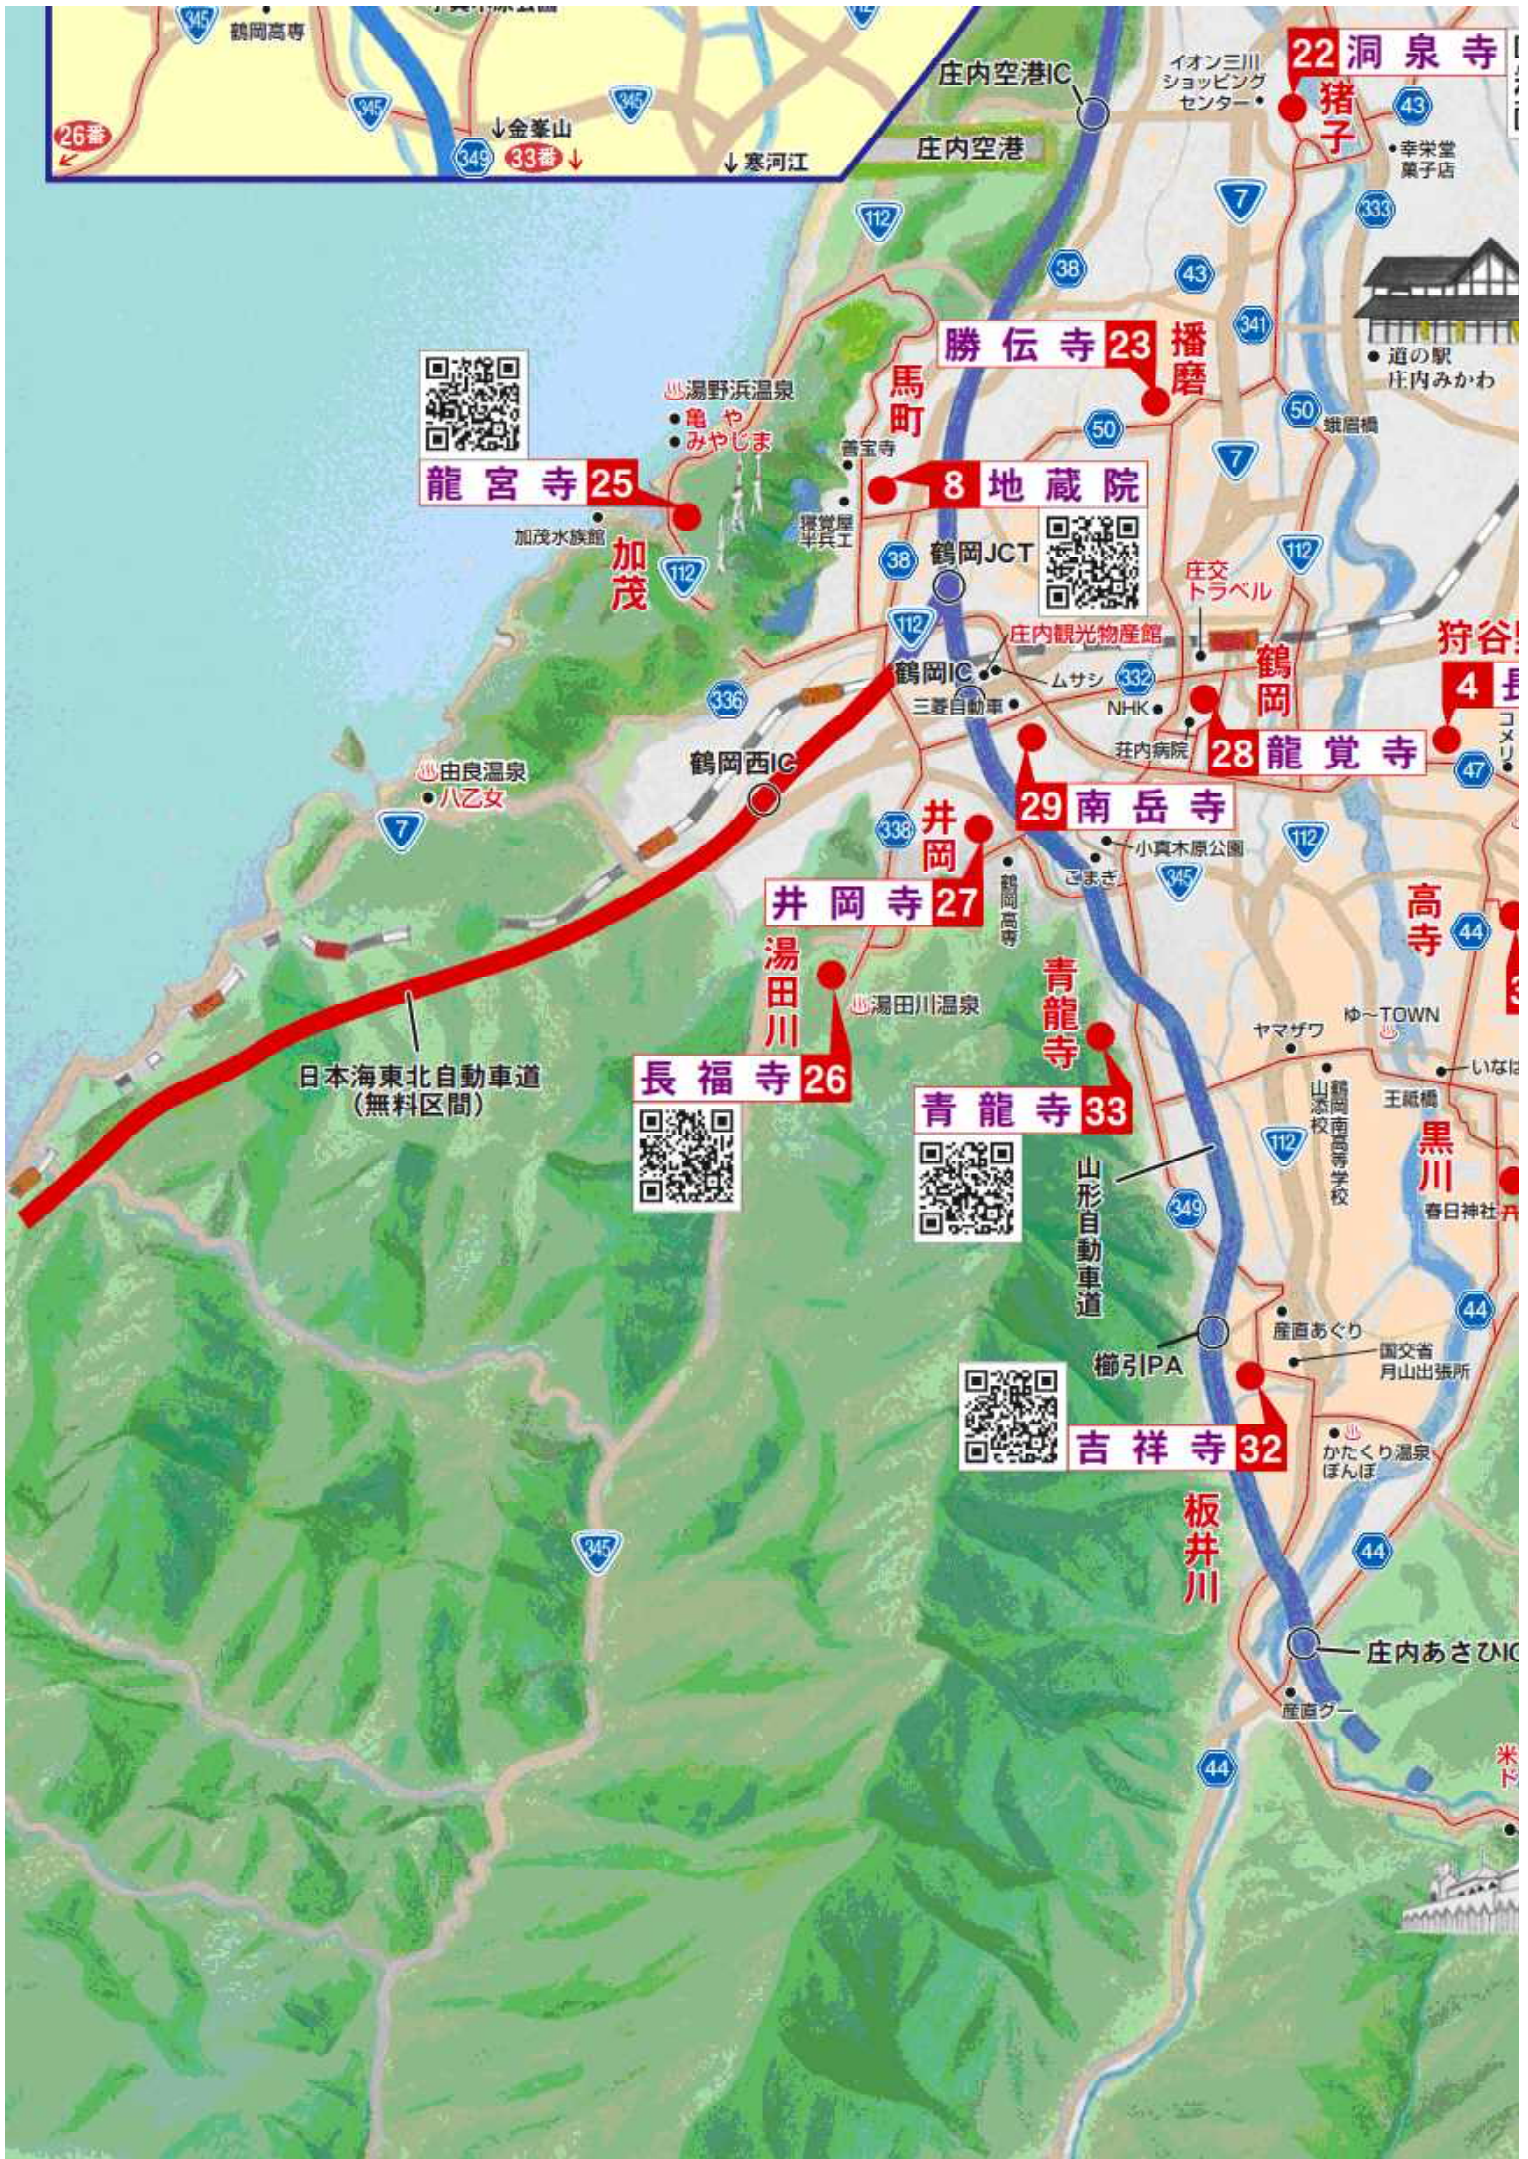

女鹿

ブルーライン

吹浦

羽越線

月光川

蕨岡

19 龍頭寺

八幡

松山

12 総光寺

13 宝蔵寺

14

余目

龍宮寺 25

加茂

地蔵院 8

馬町

長福寺 26

湯田川

青龍寺 33

青龍寺

吉祥寺 32

板井川

日本海東北自動車道
(無料区間)

3 善光寺

24 冷岩寺

6 光星寺

5 永鷺寺

1 正善院

2 金剛樹院

首 荒澤寺

7 法光院