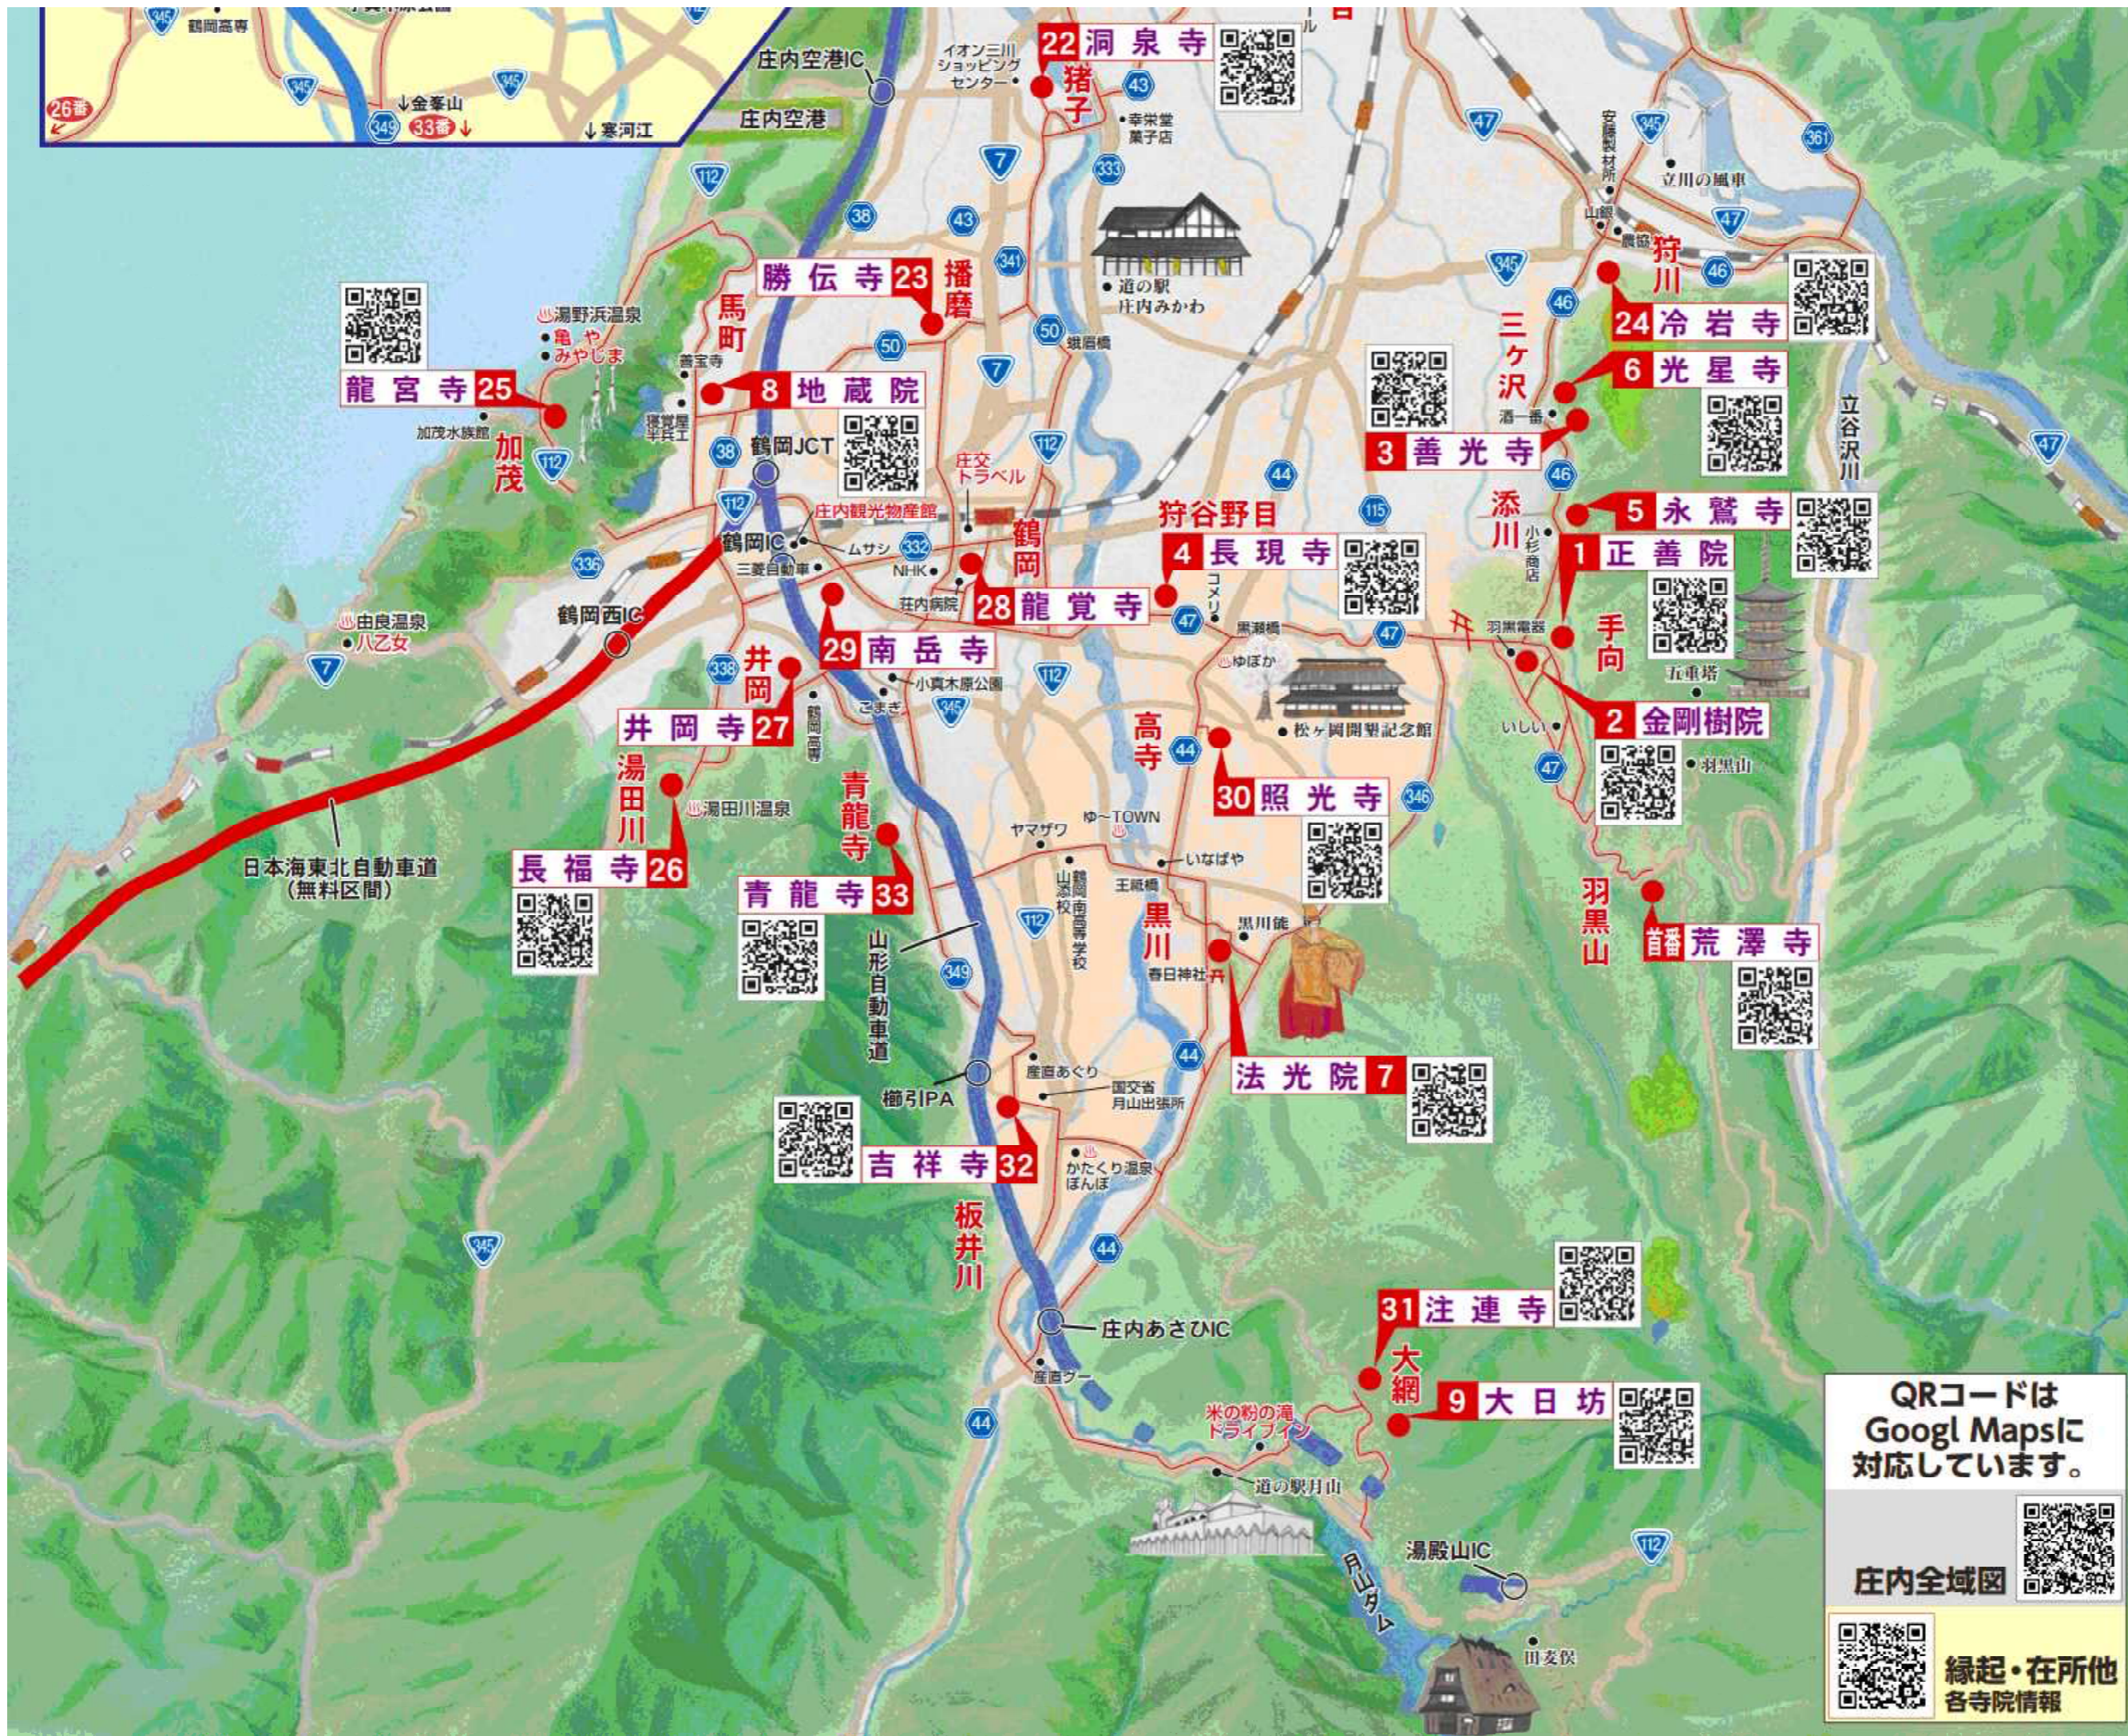

酒田

鶴岡

庄内三十三観音霊場絵図

龍宮寺 25

長福寺 26

青龍寺 33

吉祥寺 32

板井川

注連寺 31

大日坊 9

注連寺 31

首荒澤寺

金剛樹院

正善院

永鷺寺

冷岩寺

洞泉寺

QRコードは
Googl Mapsに
対応しています。

庄内全域図

縁起・在所他
各寺院情報